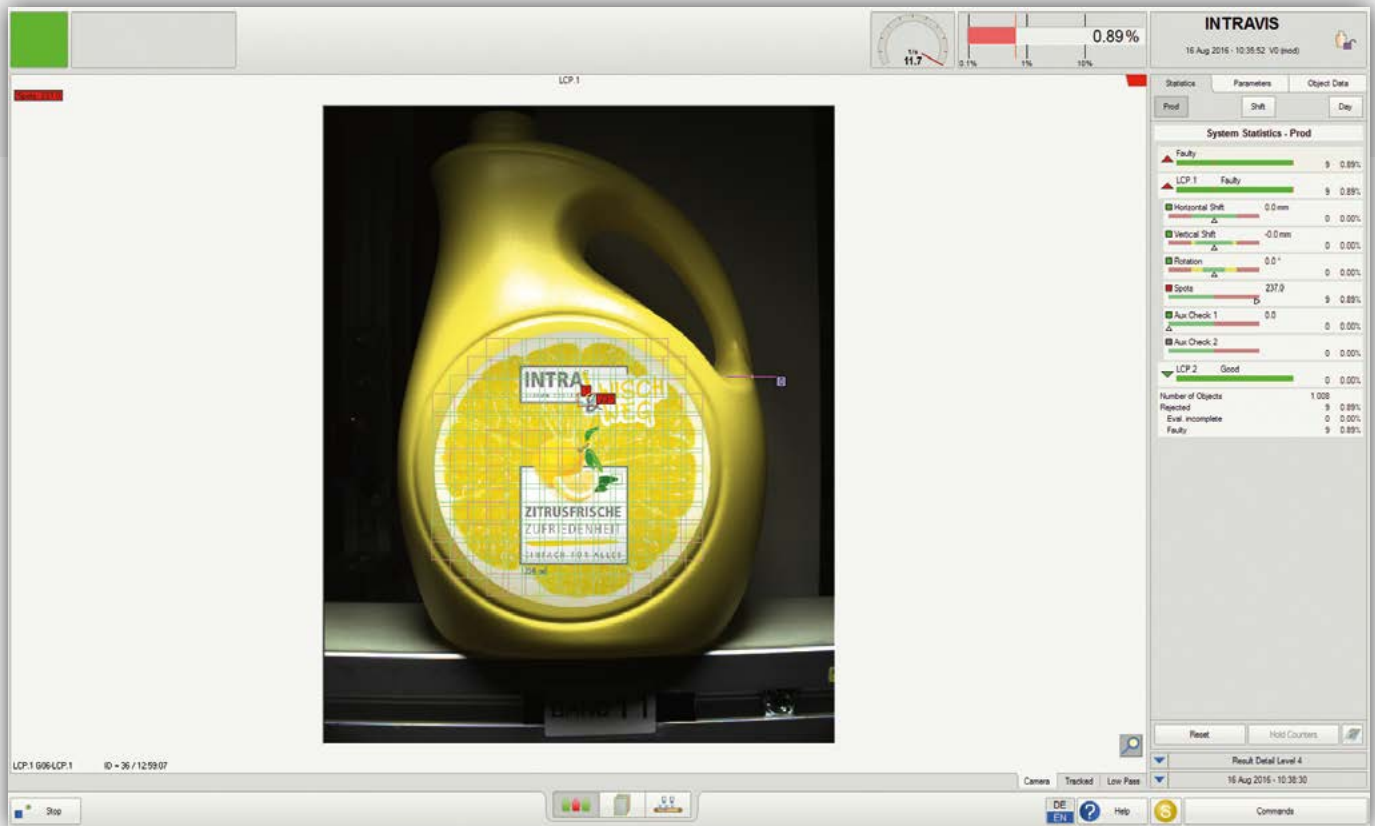

LABELWATCHER®

ВАШЕ РЕШЕНИЕ «ПОД КЛЮЧ» ДЛЯ ЭТИКЕТОК

LabelWatcher® - универсальная система проверки для этикеток на таких объектах, как бутылки, банки и контейнеры. Глобальные производители косметики, продовольствия, фармацевтики, личной гигиены и автомобильных компонентов используют систему контроля «под ключ» для контроля декора; и они ценят простоту её использования.

УЗНАТЬ
БОЛЬШЕ.

INTRAVIS LabelWatcher® проверяет этикетки и печать точно и надежно

Повысьте эффективность производства на новый уровень с помощью LabelWatcher®. Обширная статистика предоставляет всю информацию и тренды, необходимые **для оптимизации работы производственной линии**. Опциональный интерфейс между этикетировщиком и LabelWatcher® обеспечивает автоматическую **подстройку головок подачи этикеток**. Система минимизирует брак и отходы и позволяет **соответствовать стандартам качества и даже превосходить их** при оформлении и маркировке.

LabelWatcher® удобен в использовании и экономит время. Всего за несколько шагов можно создать совершенно

новую настройку. При изменении изделия можно легко сэкономить время, просто переключившись на ранее сохраненные настройки.

Конечный результат - меньше времени и усилий, а также более надежная работа производственной линии.

ОБЩИЕ ПРОВЕРКИ ЭТИКЕТОК

- ✓ Наличие
- ✓ Идентичность
- ✓ Положение
- ✓ Вращение

LABELWATCHER®

ВАШЕ РЕШЕНИЕ “ПОД КЛЮЧ” ДЛЯ ЭТИКЕТОК